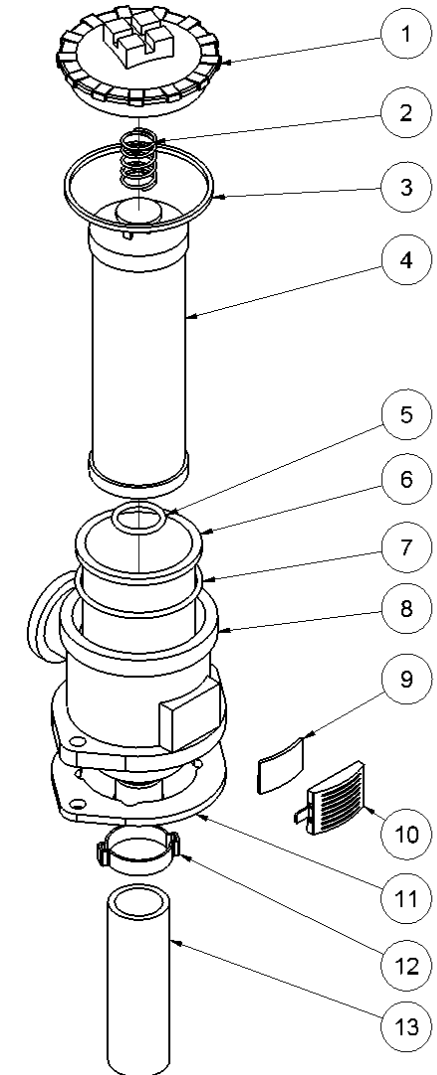

HPP18V FLEX Ersatzteilliste

Ab Seriennummer 1443

NEUER TYP

Pos.	Best.Nr.	Bezeichnung	Stck.
1	9421189	Filterdeckel	1
2	9421193	Filterfeder	1
3	9421502	Dichtung f/Filterdeckel <i>Auch einbegriffen in 9421188</i>	1
4	9421190	Filterelement	1
5	-	O-Ring ø3x22 <i>Einbegriffen in 9421188</i>	1
6	-	Filtertasse	1
7	-	O-Ring ø3x60 <i>Einbegriffen in 9421188</i>	1
8	-	Filtergehäuse	1
9	9421191	Entlüftungsfiter <i>Alter Typ</i>	1
9	9422041	Entlüftungsfiter <i>Neuer Typ</i>	1
10	9421192	Deckel f/Entlüftungsfiter <i>Alter Typ</i>	1
10	9422042	Deckel f/Entlüftungsfiter <i>Neuer Typ</i>	1
11	-	Dichtung <i>Einbegriffen in 9421188</i>	1
12	7621789	Schlauchklemme	1
13	9022043	Filterschlauch	1
-	9421188	Dichtungssatz Filter <i>Pos. 3, 5, 7 und 11</i>	1
-	8421092	Filter komplett <i>Pos. 1-13</i>	1

ALTER TYP