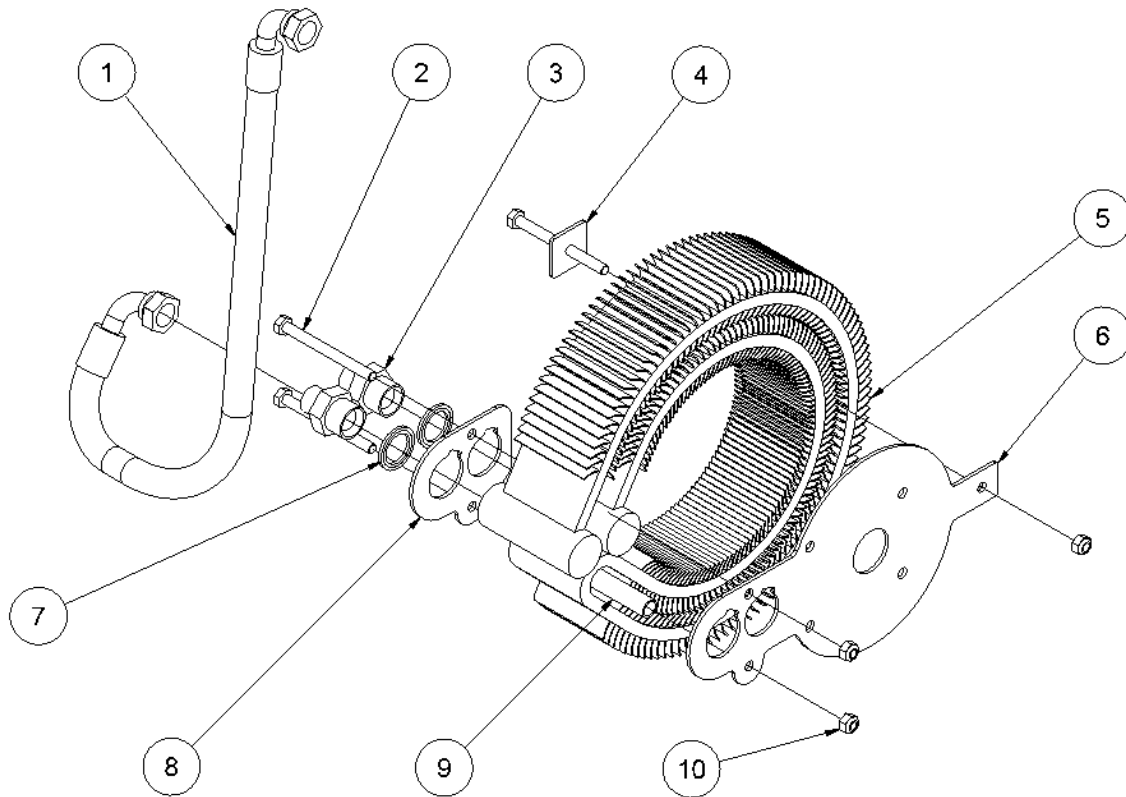

HPP18V FLEX Ersatzteilliste

Ab Seriennummer 1443

Fig. 5

NEUER TYP

Pos.	Best.Nr.	Bezeichnung	Stck.
1	9421189	Filterdeckel	1
2	9421193	Filterfeder	1
3	9421502	Dichtung f/Filterdeckel <i>Auch einbegriffen in 9421188</i>	1
4	9421190	Filterelement	1
5	-	O-Ring ø3x22 <i>Einbegriffen in 9421188</i>	1
6	-	Filtertasse	1
7	-	O-Ring ø3x60 <i>Einbegriffen in 9421188</i>	1
8	-	Filtergehäuse	1
9	9421191	Entlüftungsfiter <i>Alter Typ</i>	1
9	9422041	Entlüftungsfiter <i>Neuer Typ</i>	1
10	9421192	Deckel f/Entlüftungsfiter <i>Alter Typ</i>	1
10	9422042	Deckel f/Entlüftungsfiter <i>Neuer Typ</i>	1
11	-	Dichtung <i>Einbegriffen in 9421188</i>	1
12	7621789	Schlauchklemme	1
13	9022043	Filterschlauch	1
-	9421188	Dichtungssatz Filter <i>Pos. 3, 5, 7 und 11</i>	1
-	8421092	Filter komplett <i>Pos. 1-13</i>	1

ALTER TYP

HPP18V FLEX Ersatzteilliste

Ab Seriennummer 1443

Fig. 6

Pos.	Bestell-Nr.	Bezeichnung	Stck.
1	8721584	Kühler Druckschlauch	1
2	7621047	Schraube M8x90	3
3	7421582	Nippel 1/2"x3/4"	2
4	8221121	Platte	1
5	8321093	Kühler ø280-12	1
6	8221112	Halterung für Kühler	1
7	7521118	Dichtring 3/4"	2
8	8221116	Platte	1
9	8221086	Distanzrohr ø12x1,5	1
10	7621010	Sicherungsmutter M8	3
-	2121103	Kühler komplett <i>Pos. 2, 4, 5, 6, 8, 9, 10</i>	1