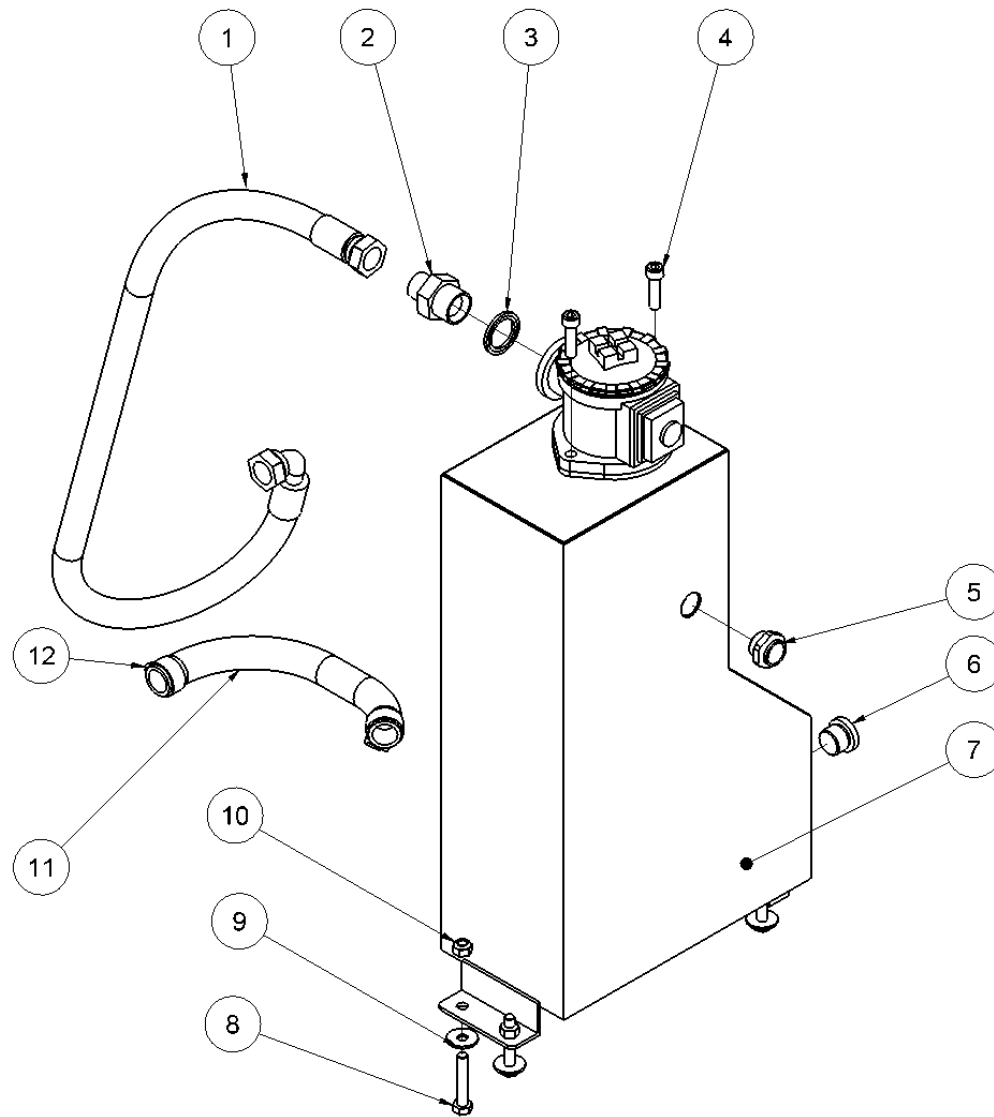

HPP18V FLEX Ersatzteilliste

Ab Seriennummer 1443

Fig. 3

Pos.	Bestell-Nr.	Bezeichnung	Stck.
1	7421063	Nippel 1/2"x1/2" BSP	4
2	7621647	Paß-Schulter-schraube ø10/M8x12 <i>Loctite 638 - 20 Nm</i>	1
3	7621648	Tellerfeder ø10,2/ø20x0,8	1
4	8621658	Schraube M5x8 <i>Loctite 638</i>	1
5	7621606	Sicherungsring A17	1
6	7521609	O-Ring 17x2 mm	1
7	7621809	Scheibe 10x30x2	1
8	8221650	Exzenterplatte	1
9	7621649	Nylonscheibe ø10,5/30/2,5	2
10	7621651	Tellerfeder ø8,2/ø20x1,0	1
11	8221731	Ventilblock	1
12	7621050	Spannhülse ø5x14	3
13	7621037	Verschlußschraube 1/8" <i>Loctite 542</i>	3
14	7621044	Schraube M8x16	4
15	7521608	O-Ring 13x2 mm	1
16	7621607	Sicherungsring AV17	1
17	8221605	Schieber	1
18	7721094	Hebel ON/OFF <i>Loctite 243</i>	1
19	7521072	Dichtring 1/2"	6
20	7621029	Mutter M6	1
21	9921656	Schraube M5	1
22	9921657	Kabelklemme	1
23	8221652	Schraube	1
24	7621653	Schraube M6x12 <i>Loctite 243</i>	2
25	8221655	Kabelhalterung	1
26	7421587	Druckbegrenzungsventil 40 Nm	1
28	7621323	Gewindeverschluß 1/8" m/Dichtung	1
29	7401142	Schnellkupplung 1/2" BSP Träger	1
30	7401141	Schnellkupplung 1/2" BSP Stecker	1
31	7421733	Rückschlagventil	1
32	7421735	Schlauchstutzen 3/8"x1/2" <i>Loctite 542</i>	1
33	7421734	Schlauchstutzen 3/8"x1/8" <i>Loctite 542</i>	1
34	7421740	Schlauchschele 3/8"	2
35	9021739	Schlauch 3/8"	1
36	9022063	Gaskabel komplett	1
-	2121742	Ventilblock komplett HPP18V	1

HPP18V FLEX Ersatzteilliste

Ab Seriennummer 1443

Fig. 4

Pos.	Bestell-Nr.	Bezeichnung	Stck.
1	8721583	Kühler Druckschlauch	1
2	7421582	Nippel 1/2"x3/4"	1
3	7521118	Dichtring 3/4"	1
4	7621045	Schraube M8x30 <i>Loctite 243</i>	2
5	7721099	Ölauge 1/2" m/Dichtung	1
6	7621075	Gewindeverschluß 1/2" m/Dicht.	1
7	8221325	Hydrauliktank HPP18	1
8	7621049	Schraube M8x45	4
9	7621035	Scheibe M8	4
10	7621010	Sicherungsmutter M8	4
11	9021479	Saugschlauch	1
12	7421082	Schlauchselle 3/4"	2