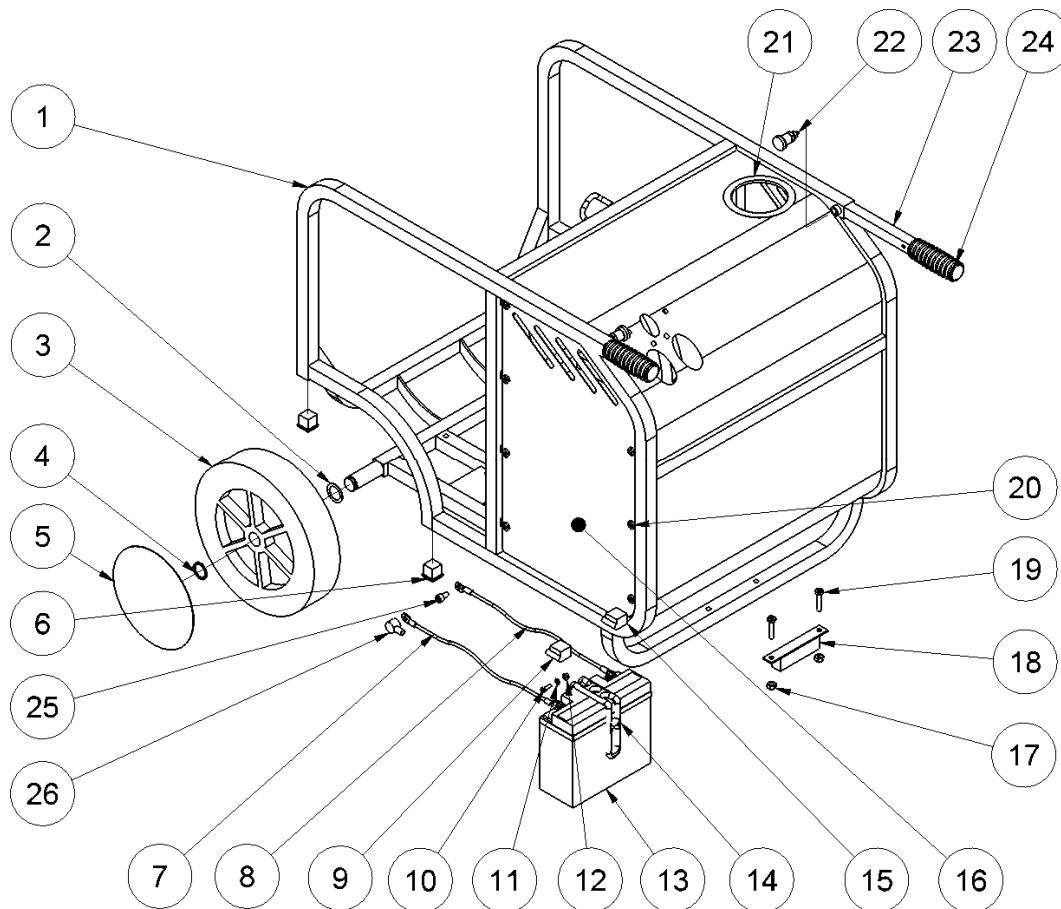

HPP18V FLEX Ersatzteilliste

Ab Seriennummer 1443

Fig. 1

Pos.	Bestell-Nr.	Bezeichnung	Stck.
1	8221186	Chassis komplett HPP18	1
2	7621100	Paß-Scheibe 25/35/1 mm	2
3	7721139	Rad HPP13/18	2
4	7621098	Sicherungsring AS25x2	2
5	7721140	Radkappe	2
6	7721125	Verschlussstopfen 25x25	4
7	9021564	Kabel rot m/Kabelschuh	1
8	9021565	Kabel schwarz m/Kabelschuh	1
9	7721196	Verschluss (Batterie)	1
10	-	Schraube (einbegriffen in 7321194)	2
11	-	Scheibe (einbegriffen in 7321194)	2
12	-	Mutter (einbegriffen in 7321194)	2
13	7321194	Batterie 12V/17Amp	1
14	7721198	Gummihalterung	1
15	7721195	Verschluss (Batterie)	1
16	8221187	Seitenplattensatz HPP18	1
17	7621010	Sicherungsmutter M8	2
18	8721095	Gummifuß	1
19	7621046	Schraube M8x35	2
20	7621042	Schraube M8x10	14
21	9021563	Gummiband	1
22	7721197	Bolzen <i>Loctite 243</i>	2
23	9022430	Ausziehriff m/Gummigriff	2
24	-	Gummigriff (einbegriffen in 9022430)	-
25	7631395	Schraube M8x14	1
26	7721950	Verschluss (Batterie)	1