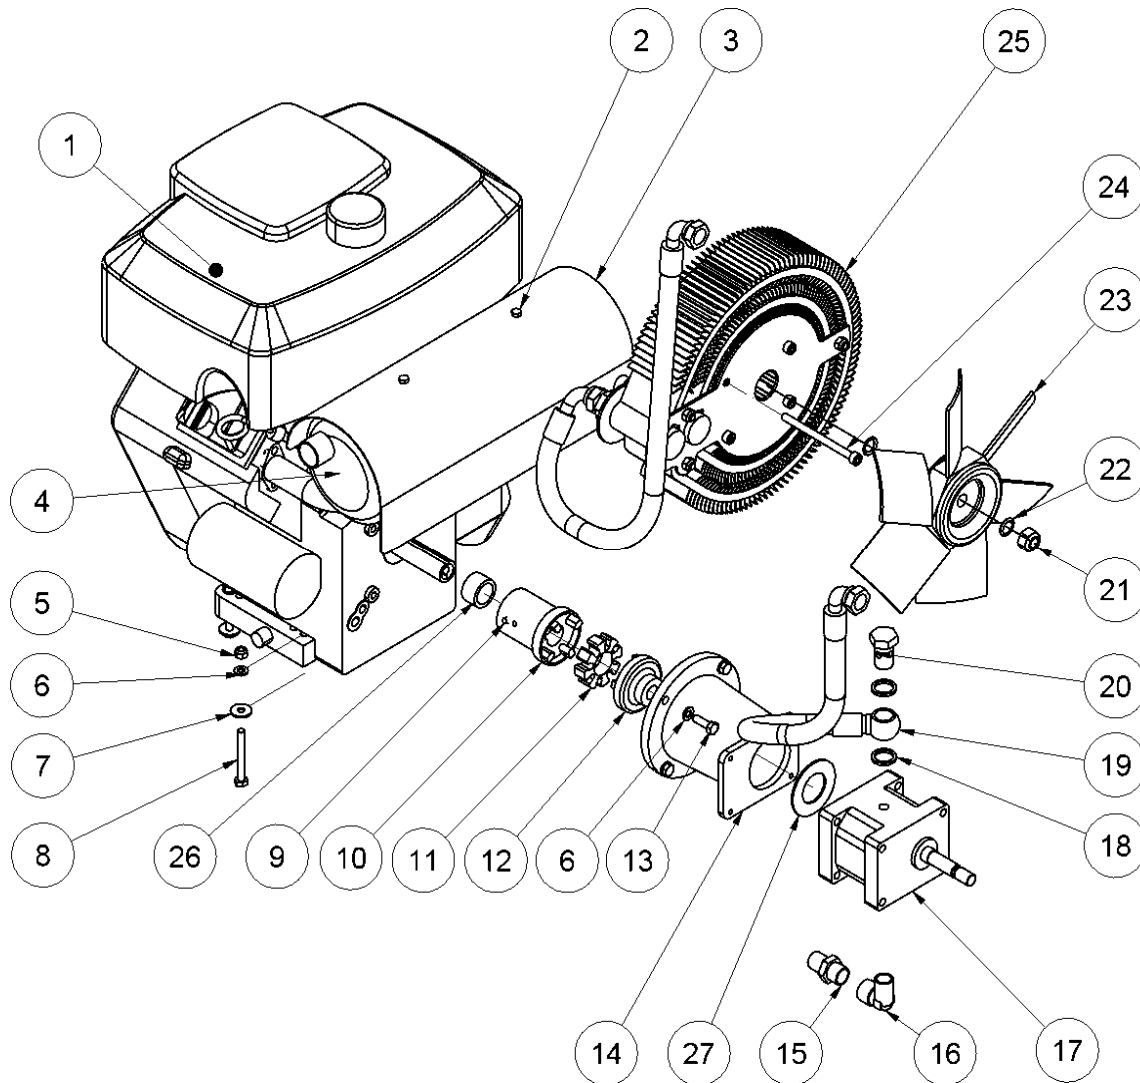

HPP18V FLEX Ersatzteilliste

Ab Seriennummer 1443

Fig. 2

Pos.	Bestell-Nr.	Bezeichnung	Stck.
1	7321057	Motor 18 PS Vanguard	1
2	7621040	Schraube M6x10	2
3	8221337	Auspuffschirm	1
4	8221478	Auspuff	1
5	7621010	Sicherungsmutter M8	4
6	7621171	Scheibe M8	8
7	7621035	Scheibe M8	4
8	7621048	Schraube M8x65	4
9	7621032	Gewindestift M6x8 <i>Loctite 243 - 5 Nm</i>	1
10	7421066	Kupplung Motorteil	1
11	7421083	Gummikupplung	1
12	7421067	Kupplung Pumpe <i>20 Nm</i>	1
13	7621038	Schraube 5/16" UNFx25 <i>Loctite 243 - 20 Nm</i>	4
14	7421068	Kupplungsgehäuse	1
15	7421080	Schlauchstutzen 3/4"x1/2" <i>Loctite 542</i>	1
16	7421060	Winkelnippel 1/2" <i>Loctite 542</i>	1
17	7421016	Pumpe 12,5 ccm	1
-	9021667	Dichtungssatz für Hydraulikpumpe	1
18	7521072	Dichtring 1/2"	2
19	8721312	Druckschlauch	1
20	7421062	Ölleitungsschraube 1/2" <i>80 Nm</i>	1
21	7621111	Mutter M14x1,5 <i>40 Nm</i>	1
22	7621117	Federscheibe M14	2
23	8321561	Ventilator ø280-6	1
24	7621043	Schraube M8x110 <i>Loctite 243 - 15 Nm</i>	4
25	2121103	Kühler komplett <i>Siehe Fig. 6</i>	1
26	8221560	Distanzstück	1
27	9922133	Zentrierscheibe	1