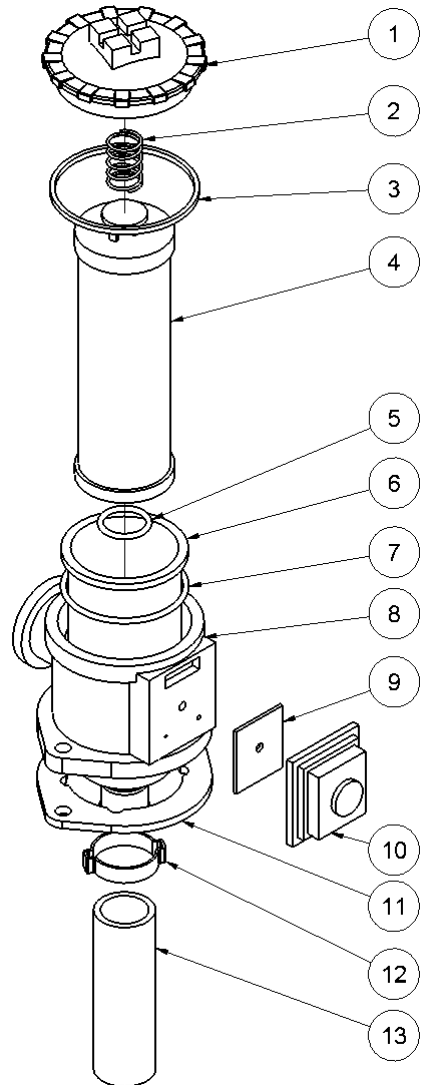

Fig. 6

HPP18V FLEX Ersatzteilliste

Ab Seriennummer 1443

Fig. 5

NEUER TYP