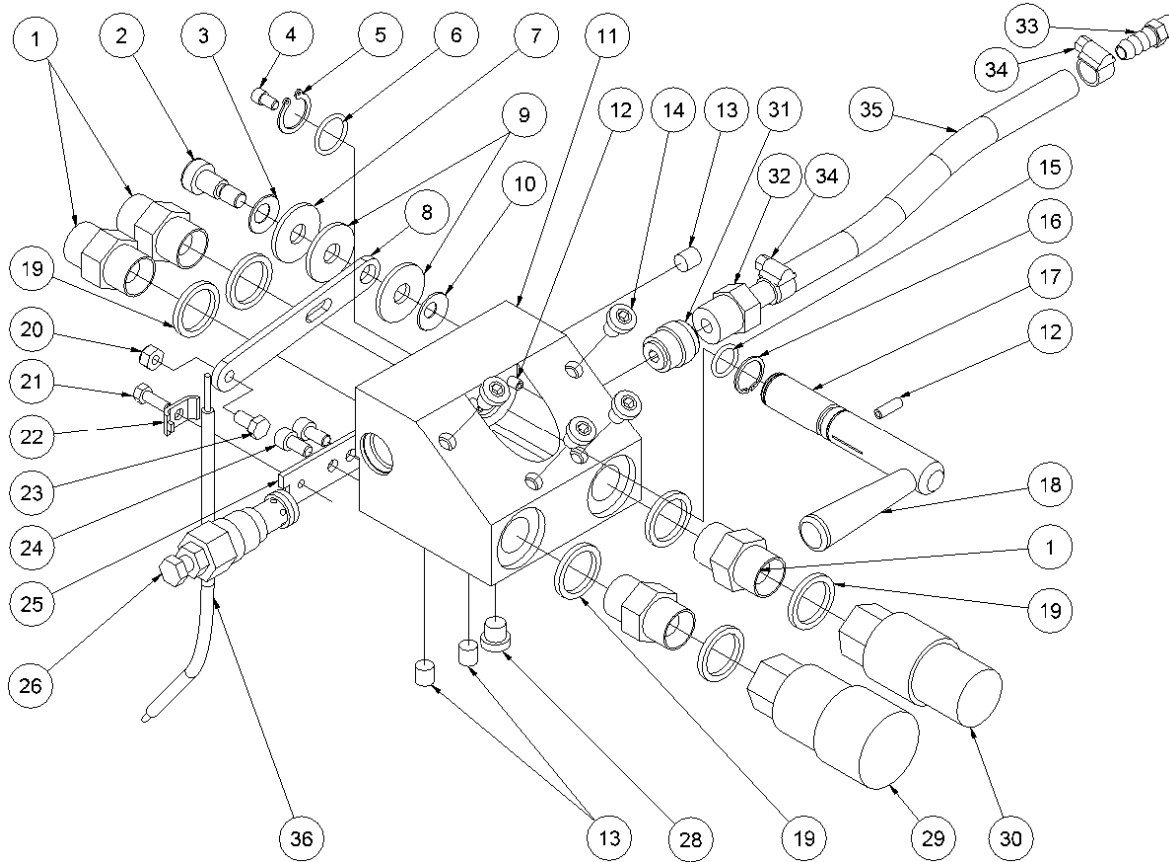

HPP18V FLEX Ersatzteilliste

Ab Seriennummer 1443

Fig. 3

Pos.	Bestell-Nr.	Bezeichnung	Stck.
1	7421063	Nippel 1/2"x1/2" BSP	4
2	7621647	Paß-Schulter-schraube ø10/M8x12 <i>Loctite 638 - 20 Nm</i>	1
3	7621648	Tellerfeder ø10,2/ø20x0,8	1
4	8621658	Schraube M5x8 <i>Loctite 638</i>	1
5	7621606	Sicherungsring A17	1
6	7521609	O-Ring 17x2 mm	1
7	7621809	Scheibe 10x30x2	1
8	8221650	Exzenterplatte	1
9	7621649	Nylonscheibe ø10,5/30/2,5	2
10	7621651	Tellerfeder ø8,2/ø20x1,0	1
11	8221731	Ventilblock	1
12	7621050	Spannhülse ø5x14	3
13	7621037	Verschlußschraube 1/8" <i>Loctite 542</i>	3
14	7621044	Schraube M8x16	4
15	7521608	O-Ring 13x2 mm	1
16	7621607	Sicherungsring AV17	1
17	8221605	Schieber	1
18	7721094	Hebel ON/OFF <i>Loctite 243</i>	1
19	7521072	Dichtring 1/2"	6
20	7621029	Mutter M6	1
21	9921656	Schraube M5	1
22	9921657	Kabelklemme	1
23	8221652	Schraube	1
24	7621653	Schraube M6x12 <i>Loctite 243</i>	2
25	8221655	Kabelhalterung	1
26	7421587	Druckbegrenzungsventil 40 Nm	1
28	7621323	Gewindeverschluß 1/8" m/Dichtung	1
29	7401142	Schnellkupplung 1/2" BSP Träger	1
30	7401141	Schnellkupplung 1/2" BSP Stecker	1
31	7421733	Rückschlagventil	1
32	7421735	Schlauchstutzen 3/8"x1/2" <i>Loctite 542</i>	1
33	7421734	Schlauchstutzen 3/8"x1/8" <i>Loctite 542</i>	1
34	7421740	Schlauchschele 3/8"	2
35	9021739	Schlauch 3/8"	1
36	9022063	Gaskabel komplett	1
-	2121742	Ventilblock komplett HPP18V	1